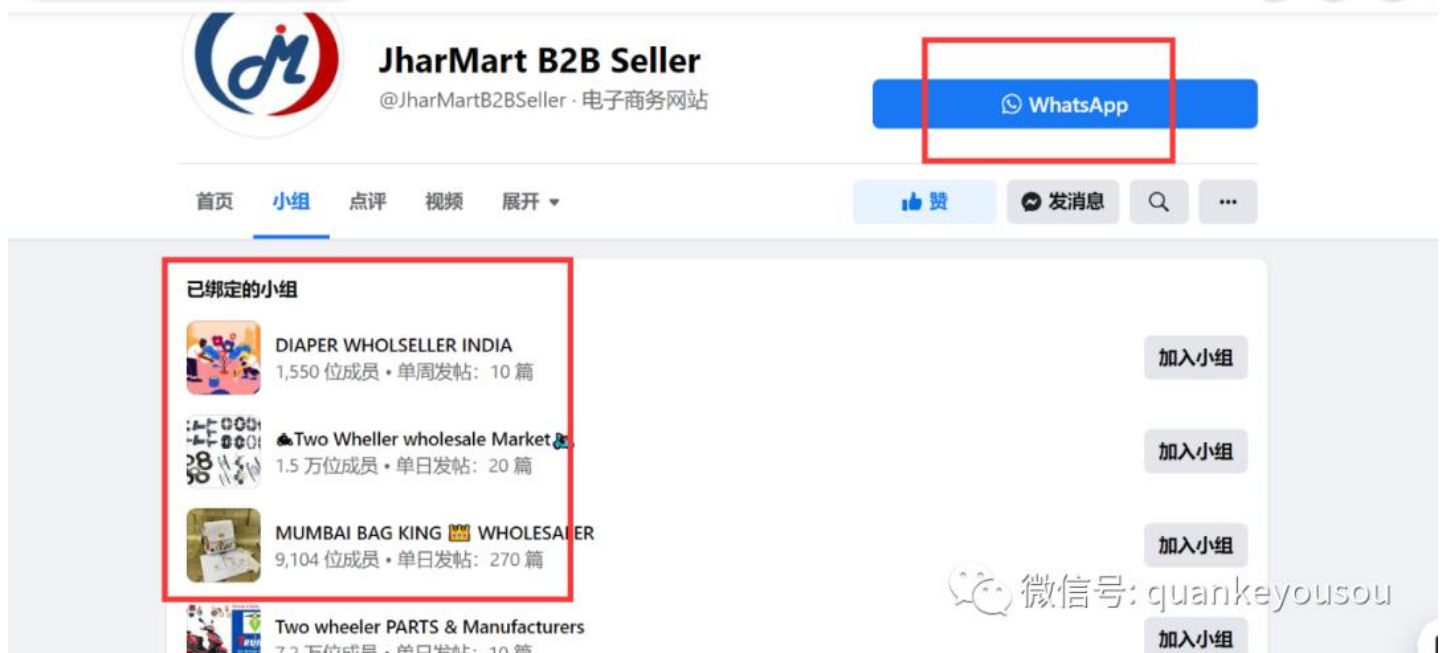

3、客户属性精准搜索

a、网络搜索包括不限于 google、FB、LK 等，我们可以在产品后面加个比如 buyer/importer/wholesaler/purchasing/manufacture/trader/agent/dealer/distributor 等；

比如搜: bearing dealer