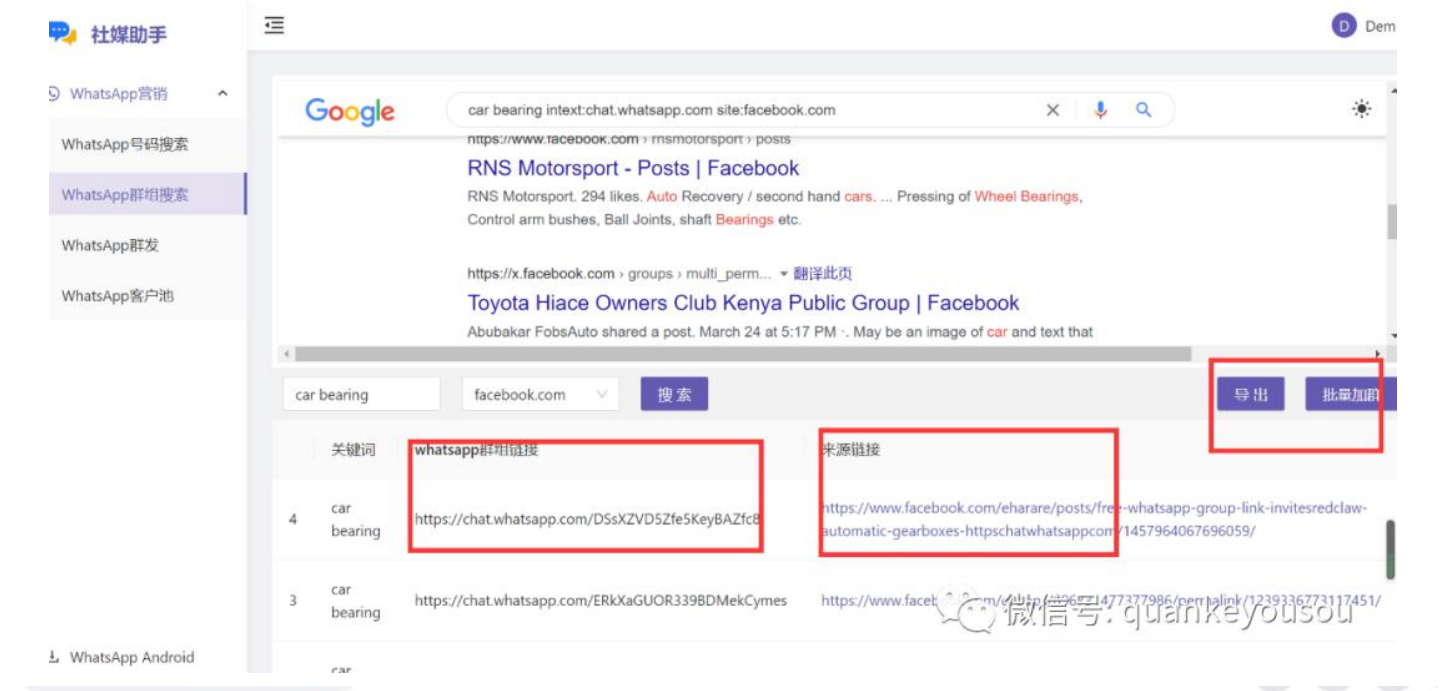

3、客户属性精准搜索

a、网络搜索包括不限于 google、FB、LK 等，我们可以在产品后面加个比如 buyer/importer/wholesaler/purchasing/manufacture/trader/agent/dealer/distributor 等；

比如搜: bearing dealer